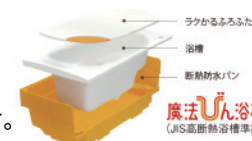

魔法びん浴槽

4時間経過しても約2.5℃しか温度が低下しない驚くべき保温性能。いつでも快適バスタイムを楽しめます。