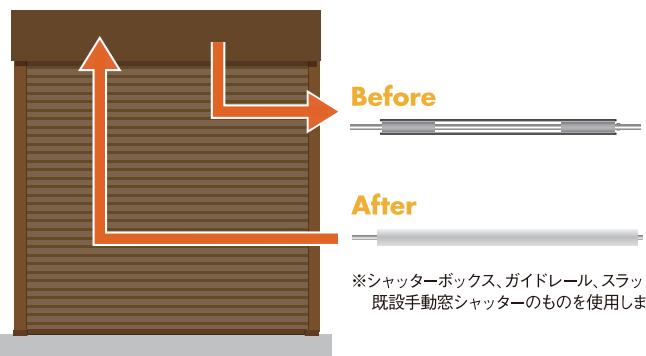

### 手動窓シャッター電動化「ソムフィキット」

3時間 Reform

※シャッター1台につき

### こんなことでお困りではありませんか？

毎日開け閉めするリビング等の窓シャッター。腰や膝をかかめて体に負担が掛っていたり、ガラガラと物音を立てて、ご近所の迷惑になっているのでは…?とお困りではありませんか。ソムフィキットなら、簡単工事で既設の窓シャッターを電動化。防犯性能はそのままに、毎日をより快適に過ごすことができます!

いま、お使いの巻き取り芯棒のみ交換します。

外壁や室内工事の必要がありません。短時間で取り付け完了のグレもの。※電気工事の際、壁に穴を開ける場合があります。