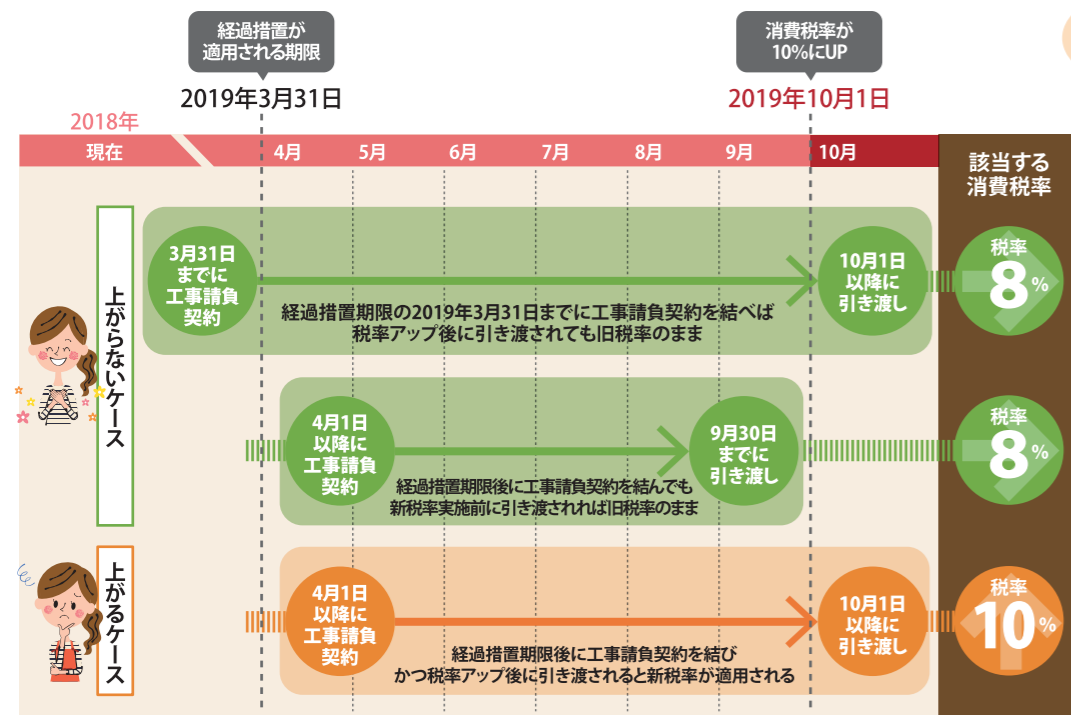

住宅設備交換リフォーム

キッチン、浴室、洗面化粧台、トイレなど、水廻りに関する大興ネクスタおすすめのリフォームプラン。

2019年10月、いよいよ消費税増税 10% へ!!

2~3年後にリフォームを・・・とお考えなら消費税増税前が断然オススメです！増税前は駆け込み需要などの影響で、工事が混み合い遅れることが予想されます。大切な住まいのリフォームですからじっくりと検討したいものです。慌てて後悔しないためにも、この機会にぜひ、リフォーム計画をスタートしてみませんか？

リフォーム工事のポイントは3つ!!

新消費税額は原則として『引渡し時』の税率により決定。

『契約日』ではありません。
 ※注意:天候などの理由で遅れてしまった場合も、引渡し日が4月1日以降であれば10%となります。

経過措置があります。

平成31年3月31日までの契約であれば、経過措置の対象となり、引渡が10月1日以降となっても、旧税率8%が適用されます。
 ※注意:経過措置を受けていても、10月~追加や変更分は10%となります。