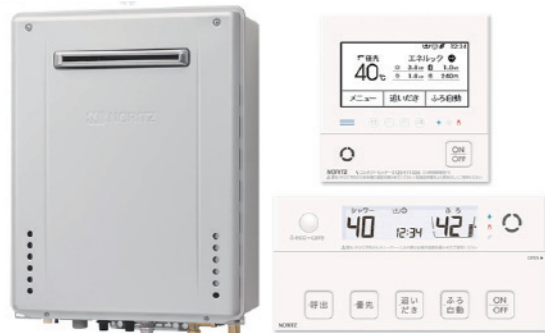

- 給湯器本体
- リモコン
- 配管加圧排気
- 取付施工費
- 出張費
- 運搬費
- 既存撤去処分費

全部込み!

ご好評につき

定価 477,500円 + 施工費 42,000円

合計 519,500円 (税込)

60%OFF!!
¥206,000 (税込)

さらにお値下げ!! 特別価格!!

¥198,000 (税込)

※工事の際は現況調査の上、正式なお見積りを作成いたします。

メールアドレス登録でさらに5,000円お値引!!

詳しくは裏面へ!!